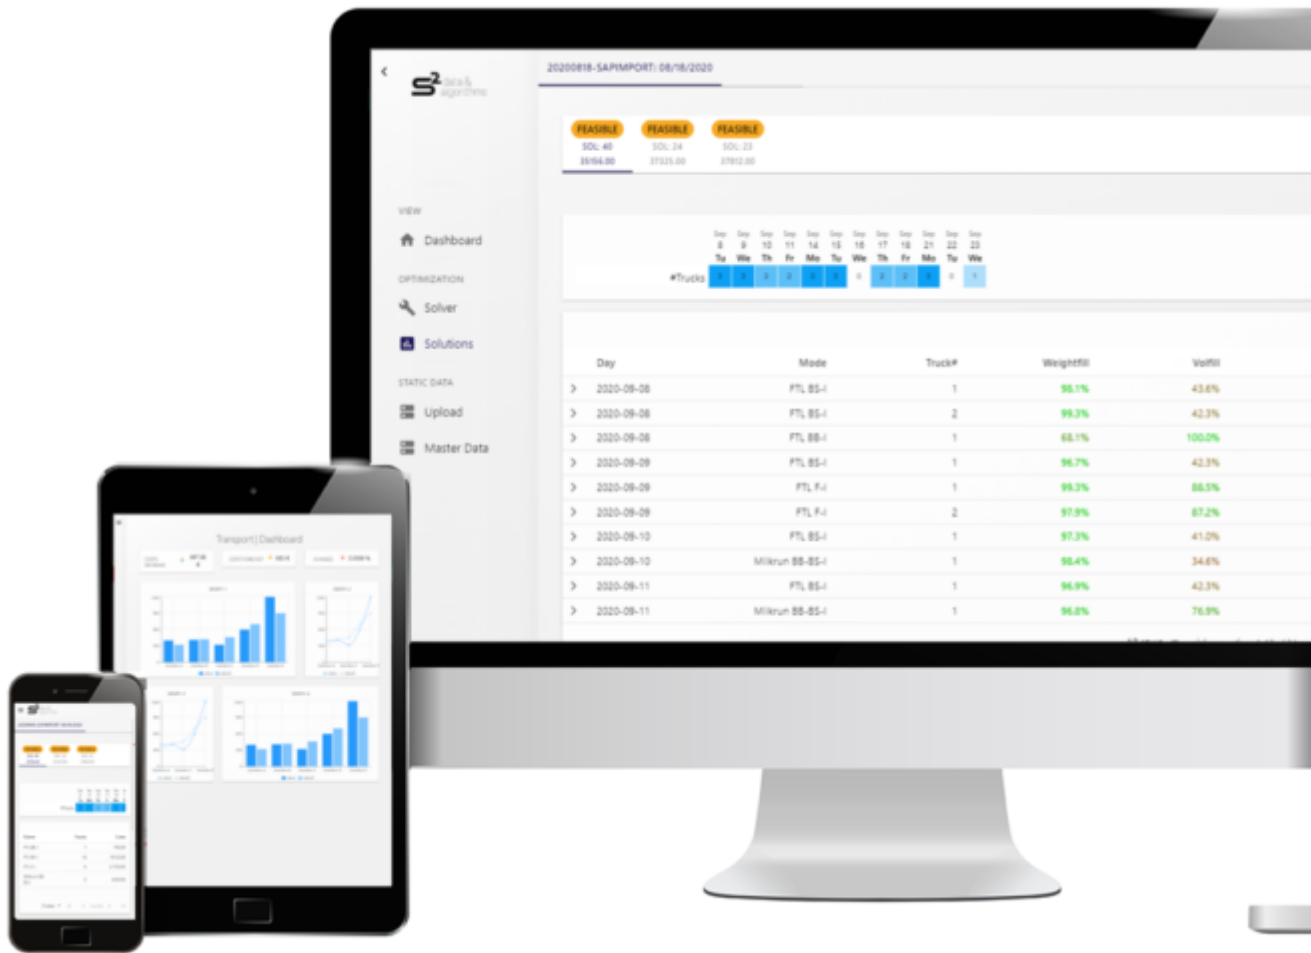

S2data

Wir optimieren Ihr Business

Unsere S2data Plattform ist eine Softwarelösung zur Automatisierung und Optimierung der operativen Planungsaufgaben in Transport-, Produktions- und Lagermanagement.

Bei der operativen Planung gehen jährlich Milliarden von Euro an Potential verloren, weil Unternehmen keine Optimierungsalgorithmen verwenden, um ihre täglichen Planungen zu verbessern. Unsere Optimierungsplattform ist ein Plugin in ERP- oder Supply-Chain-Management-Software und optimiert mit einem Klick die operative Planung für Transport, Produktion und Bestandsplanung. Es ist das einzigartige Tool auf dem Markt, das all diese Probleme entlang der Lieferkette mit einem klaren Fokus auf die operative Planung integriert, sich schnell an bestehende Geschäftsprozesse anpassen lässt und robuste Lösungen liefert, die auf modernster Forschung in robuster Optimierung basieren. Die Plattform wird als Software & Algorithms in der Cloud angeboten.

FEASIBLE	FEASIBLE	FEASIBLE
SOL: 48	SOL: 34	SOL: 23
11/94.00	27325.00	37932.00

- VIEW
- Dashboard
- OPTIMIZATION
- Solver
- Solutions
- STATIC DATA
- Upload
- Master Data

Day	08	09	10	11	14	15	16	17	18	21	22	23
	Tu	We	Th	Fr	Mo	Tu	We	Th	Fr	Mo	Tu	We
#Trucks	1	1	1	1	1	1	1	1	1	1	1	1