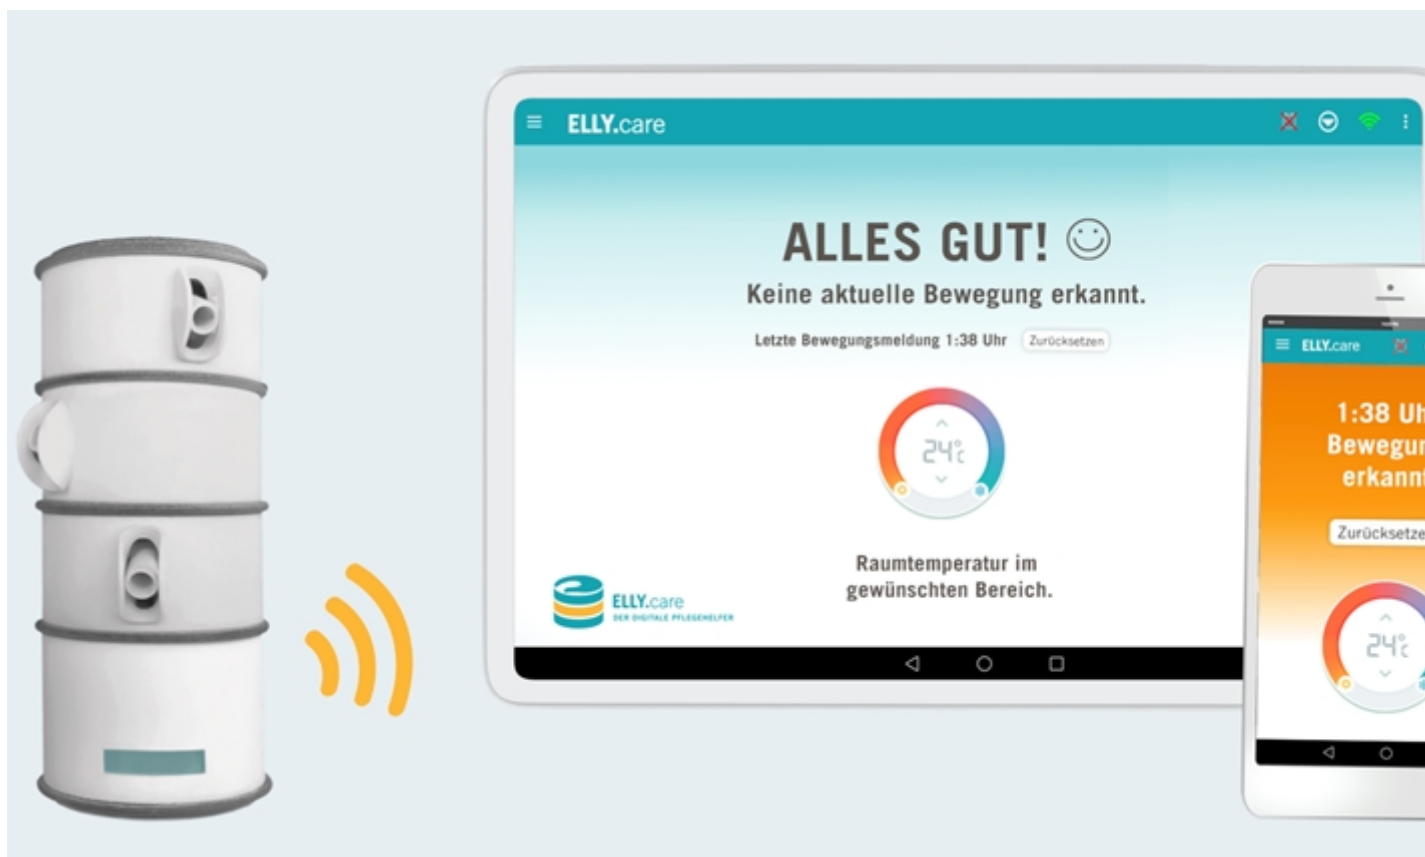

## Unser Ziel mit unserem Produkt ELLY ist die bestmögliche Unterstützung für pflegende Angehörige. Einfach in der Handhabung und für möglichst viele Menschen leistbar

Wir sind ein junges Start-Up aus Graz, welches ein neues Produkt für die Altenpflege entwickelt: ELLY ist eine multifunktionelle Leuchte für Pflegebedürftige, die durch ein individuell einstellbares Orientierungslicht die nächtlichen Wege von Personen sicherer macht, sowie durch Kommunikation mit einer App das Bett-Exit-Signal an das Pflegepersonal weiterleitet und diese dadurch entlastet. Unser Produkt kommt hauptsächlich in der informellen/häuslichen Pflege zum Einsatz, wobei pflegende Angehörige unser Produkt auch mieten können. Für zukünftige Produktausführungen sind eine Gegensprechfunktion, eine Raumluftkontrolle sowie weitere Funktionen geplant.